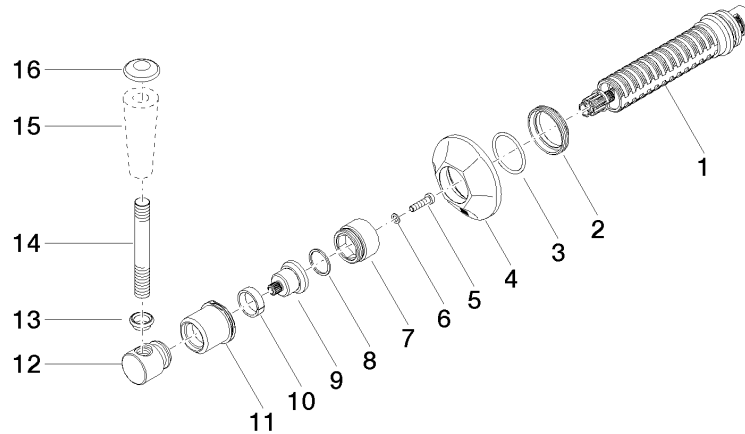

ST 060 401 0371

- rosetta Ø 60 mm
- parte superiore con perno e boccola accorciabili

### Componenti singoli di questo set

Per questo set sono necessari i seguenti componenti

1x 11 170 370-00

1x 36 608 371-00

ST 060 401 0371

- per rubinetterie per lavabo

ATTENZIONE: le impugnatura leve devono essere ordinate separatamente dalle rubinetterie!

ST 060 401 0371

ST 060 401 0371

Parts for other  
finishes can be found  
here: Oro (23,9k)

ST 060 401 0371

Certificati

IAPMO\_4976 (1). WRAS\_2010066.

**Elenco delle parti di ricambio**

N.	Codice articolo	Denominazione	Quantità necessaria	Tempo di produzione
1	90 90 03 127 00 90	parte superiore	1	2
2	09 23 10 125-00	dado	1	10
3	90 14 10 063 00 90	guarnizione	1	2
4	09 27 37 102-00	rosetta	1	10
5	09 30 30 069 90	vite	1	2
6	09 30 11 194 90	rondella	1	2
7	09 18 30 007-00	bussola	1	10
8	90 28 10 030 00 90	anello	1	2
9	09 12 12 064-00	alloggio	1	10
10	90 14 15 021 00 90	anello	1	2
11	09 21 02 161-00	copertura	1	10
12	09 20 37 101-00	manopola	1	10
13	09 20 37 001-00	manopola	1	10
14	09 28 22 013 90	tubo	1	2
15	11 170 370-00	MADISON Impugnatura leva - Cromato	1	10
16	09 30 30 062-00	vite	1	10