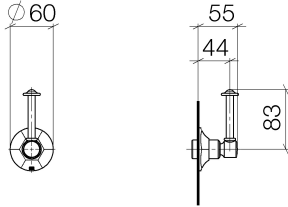

ST 060 401 0371

- rosetta Ø 60 mm
- parte superiore con perno e boccola accorciabili

ST 060 401 0371

ST 060 401 0371

Parts for other  
finishes can be found  
here: Oro (23,9k)

ST 060 401 0371

Certificati

IAPMO\_4976 (1). WRAS\_2010066.

**Elenco delle parti di ricambio**

N.	Codice articolo	Denominazione	Quantità necessaria	Tempo di produzione
1	90 90 03 127 00 90	parte superiore	1	2
2	09 23 10 125-00	dado	1	10
3	90 14 10 063 00 90	guarnizione	1	2
4	09 27 37 102-00	rosetta	1	10
5	09 30 30 069 90	vite	1	2
6	09 30 11 194 90	rondella	1	2
7	09 18 30 007-00	bussola	1	10
8	90 28 10 030 00 90	anello	1	2
9	09 12 12 064-00	alloggio	1	10
10	90 14 15 021 00 90	anello	1	2
11	09 21 02 161-00	copertura	1	10
12	09 20 37 101-00	manopola	1	10
13	09 20 37 001-00	manopola	1	10
14	09 28 22 013 90	tubo	1	2
15	11 170 370-00	MADISON Impugnatura leva - Cromato	1	10
16	09 30 30 062-00	vite	1	10